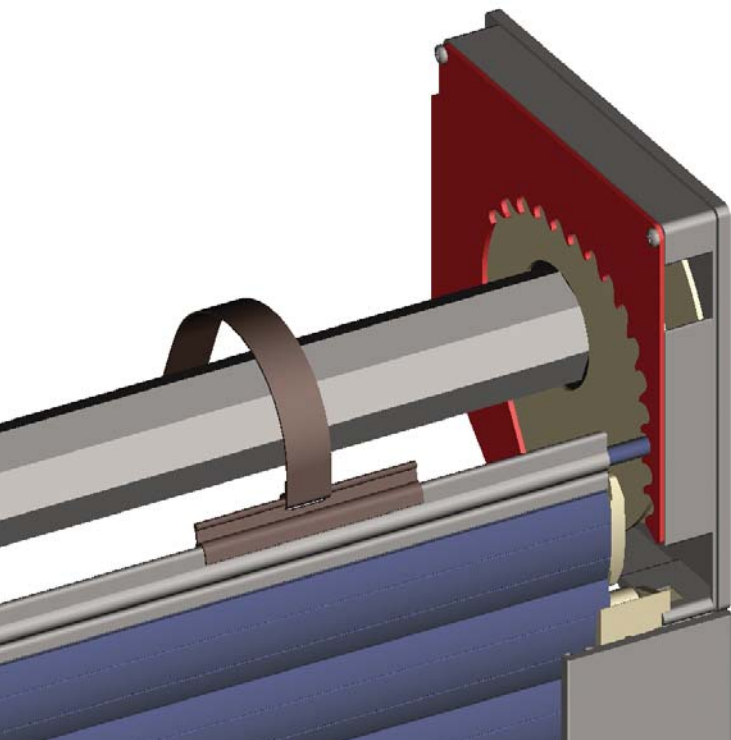

Vorbaurolluiken

Click Stop

Betere beveiliging tegen inbraak, omdat het rolluik automatisch in de kast blokkeert als deze omhoog wordt geschoven. Ook bestaande heraal rolluiken kunnen achteraf nog van deze extra beveiliging worden voorzien.