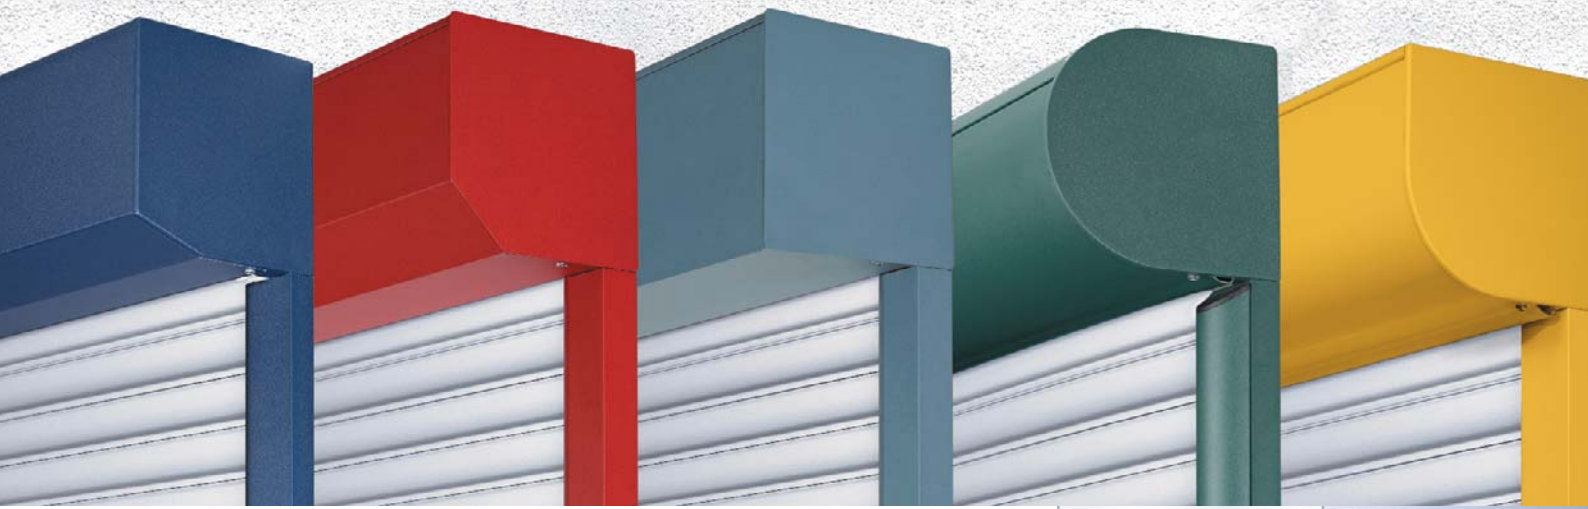

Vorbaurolluiken

Click Stop

Betere beveiliging tegen inbraak, omdat het rolluik automatisch in de kast blokkeert als deze omhoog wordt geschoven. Ook bestaande heraal rolluiken kunnen achteraf nog van deze extra beveiliging worden voorzien.

Het heroal voorbouwrolluik biedt een groot aantal voordelen:

- Overtuigende optiek
- Buitengewoon stil in gebruik
- Uitstekende warmte-isolatie
- Kleine vereiste plaatsingsruimte
- Hoogwaardige, aluminiumprofielen met kleurencoating garanderen een lange levensduur
- Uitgebreid kleurenpalet voor individuele wensen
- Comfortabele bediening met band, slinger of elektrische aandrijving
- Waterdichte systeemconstructie

Dankzij het uitgebreide systeem- en kleurenassortiment en de veelzijdige montage mogelijkheden is dit systeem uitermate geschikt voor installatie achteraf. Voor renovaties is het heroal opbouwrolluik de beste warmtetechnische oplossing. Voor nieuwbouw biedt het heroal inbouwrolluik met zijn kleine oprol diameter en de unieke systeemveelzijdigheid voor elke inbouwsituatie altijd een optimale oplossing, ook voor energiebesparende woningen.