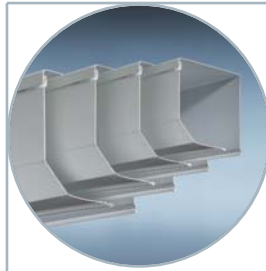

Afmetingen: 100, 125, 137, 150, 165, 180, 205 en 230

Alles is mogelijk

Alle verschillende typen rolluik kastsystemen kunnen met elkaar worden gecombineerd en zijn in gerolvormde of geëxtrudeerde uitvoering verkrijgbaar. In alle maten, vormen en kleuren. Alle geëxtrudeerde onderdelen zijn ook in de Raffaello structuur effectkleuren verkrijgbaar.