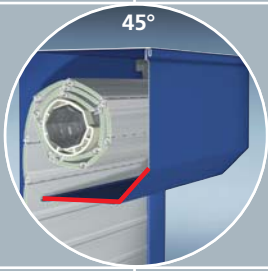

45°

20°

90°

Alle rolluik kastsystemen kunnen in het bouwelement-systeem met elkaar worden gecombineerd en zijn in een gerolvormde of geëxtrudeerde uitvoering verkrijgbaar.

ronde

1/4 ronde

Geïntegreerde insectenwering