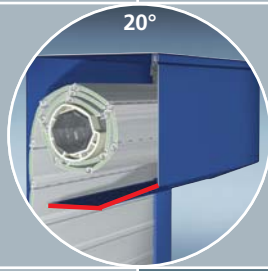

45°

20°

90°

Alle rolluik kastsystemen kunnen in het bouwelement-systeem met elkaar worden gecombineerd en zijn in een gerolvormde of geëxtrudeerde uitvoering verkrijgbaar.

ronde

1/4 ronde

Geïntegreerde insectenwering