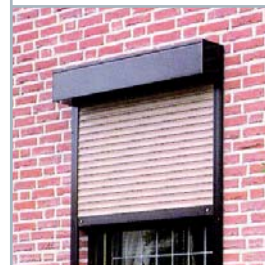

Zonwering

Warmte-isolatie

Bescherming tegen weersomstandigheden

Inbraakbeveiliging

Bescherming tegen inkijk

Geluidsisolatie

Geïntegreerde insectenwering

Achteraf aan te brengen insectenwering

Het heroal voorbouwrolluik biedt een groot aantal voordelen:

- Overtuigende optiek
- Buitengewoon stil in gebruik
- Uitstekende warmte-isolatie
- Kleine vereiste plaatsingsruimte
- Hoogwaardige, aluminiumprofielen met kleurencoating garanderen een lange levensduur
- Uitgebreid kleurenpalet voor individuele wensen
- Comfortabele bediening met band, slinger of elektrische aandrijving
- Waterdichte systeemconstructie

Dankzij het uitgebreide systeem- en kleurenassortiment en de veelzijdige montage mogelijkheden is dit systeem uitermate geschikt voor installatie achteraf. Voor renovaties is het heroal opbouwrolluik de beste warmtetechnische oplossing. Voor nieuwbouw biedt het heroal inbouwrolluik met zijn kleine oprol diameter en de unieke systeemveelzijdigheid voor elke inbouwsituatie altijd een optimale oplossing, ook voor energiebesparende woningen.