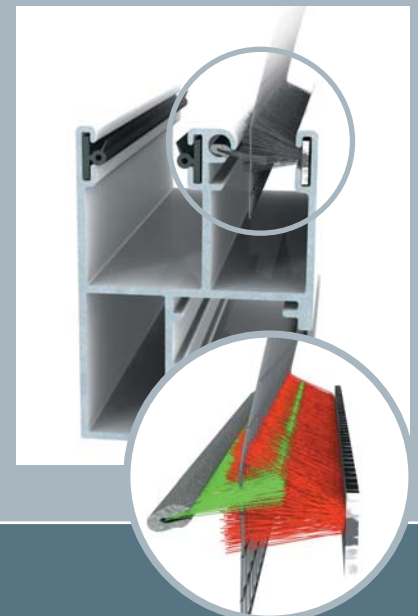

De geleider van het insecten gaas is voorzien van speciale borstels waardoor het gaas zelfs bij hoge windbelastingen niet uit de geleiding wordt geduwd.