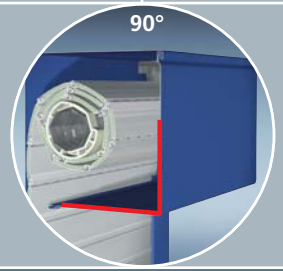

45°

20°

90°

Alle rolluik kastsystemen kunnen in het bouwelement-systeem met elkaar worden gecombineerd en zijn in een gerolvormde of geëxtrudeerde uitvoering verkrijgbaar.

ronde

1/4 ronde

Geïntegreerde insectenwering